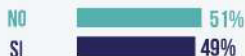

INFOGRAFÍA

Egresados Cartagena

ESTADO CIVIL

1046 TOTAL RESPUESTAS

GÉNERO

¿EN LA ACTUALIDAD EN QUÉ ACTIVIDAD OCUPA LA MAYOR PARTE DE SU TIEMPO?

1046 Total

TIENE HIJOS

TOTAL GENERAL 1046

¿ES USTED EL PRIMER GRADUADO DE SU NÚCLEO FAMILIAR?

TOTAL GENERAL 706

QUE TAN RELACIONADO ESTÁ SU EMPLEO CON LA CARRERA QUE ESTUDIÓ?

DIRECTAMENTE: 80%

INDIRECTAMENTE: 15%

NADA: 5%

TOTAL GENERAL: 576