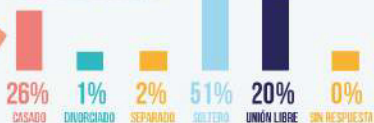

INFOGRAFÍA

Egresados Cartagena

ESTADO CIVIL

1046 TOTAL RESPUESTAS

GÉNERO

¿EN LA ACTUALIDAD EN QUÉ ACTIVIDAD OCUPA LA MAYOR PARTE DE SU TIEMPO?

1046 Total

TIENE HIJOS

TOTAL GENERAL 1046

¿ES USTED EL PRIMER GRADUADO DE SU NÚCLEO FAMILIAR?

TOTAL GENERAL 706

QUE TAN RELACIONADO ESTÁ SU EMPLEO CON LA CARRERA QUE ESTUDIÓ?

DIRECTAMENTE: 80%

INDIRECTAMENTE: 15%

NADA: 5%

TOTAL GENERAL: 576