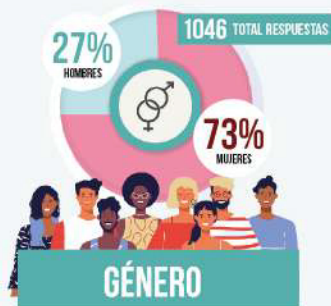

INFOGRAFÍA

Egresados Cartagena

ESTADO CIVIL

1046 TOTAL RESPUESTAS

GÉNERO

¿EN LA ACTUALIDAD EN QUÉ ACTIVIDAD OCUPA LA MAYOR PARTE DE SU TIEMPO?

1046 Total

TIENE HIJOS

TOTAL GENERAL 1046

¿ES USTED EL PRIMER GRADUADO DE SU NÚCLEO FAMILIAR?

TOTAL GENERAL 706

QUE TAN RELACIONADO ESTÁ SU EMPLEO CON LA CARRERA QUE ESTUDIÓ?

DIRECTAMENTE: 80%

INDIRECTAMENTE: 15%

NADA: 5%

TOTAL GENERAL: 576